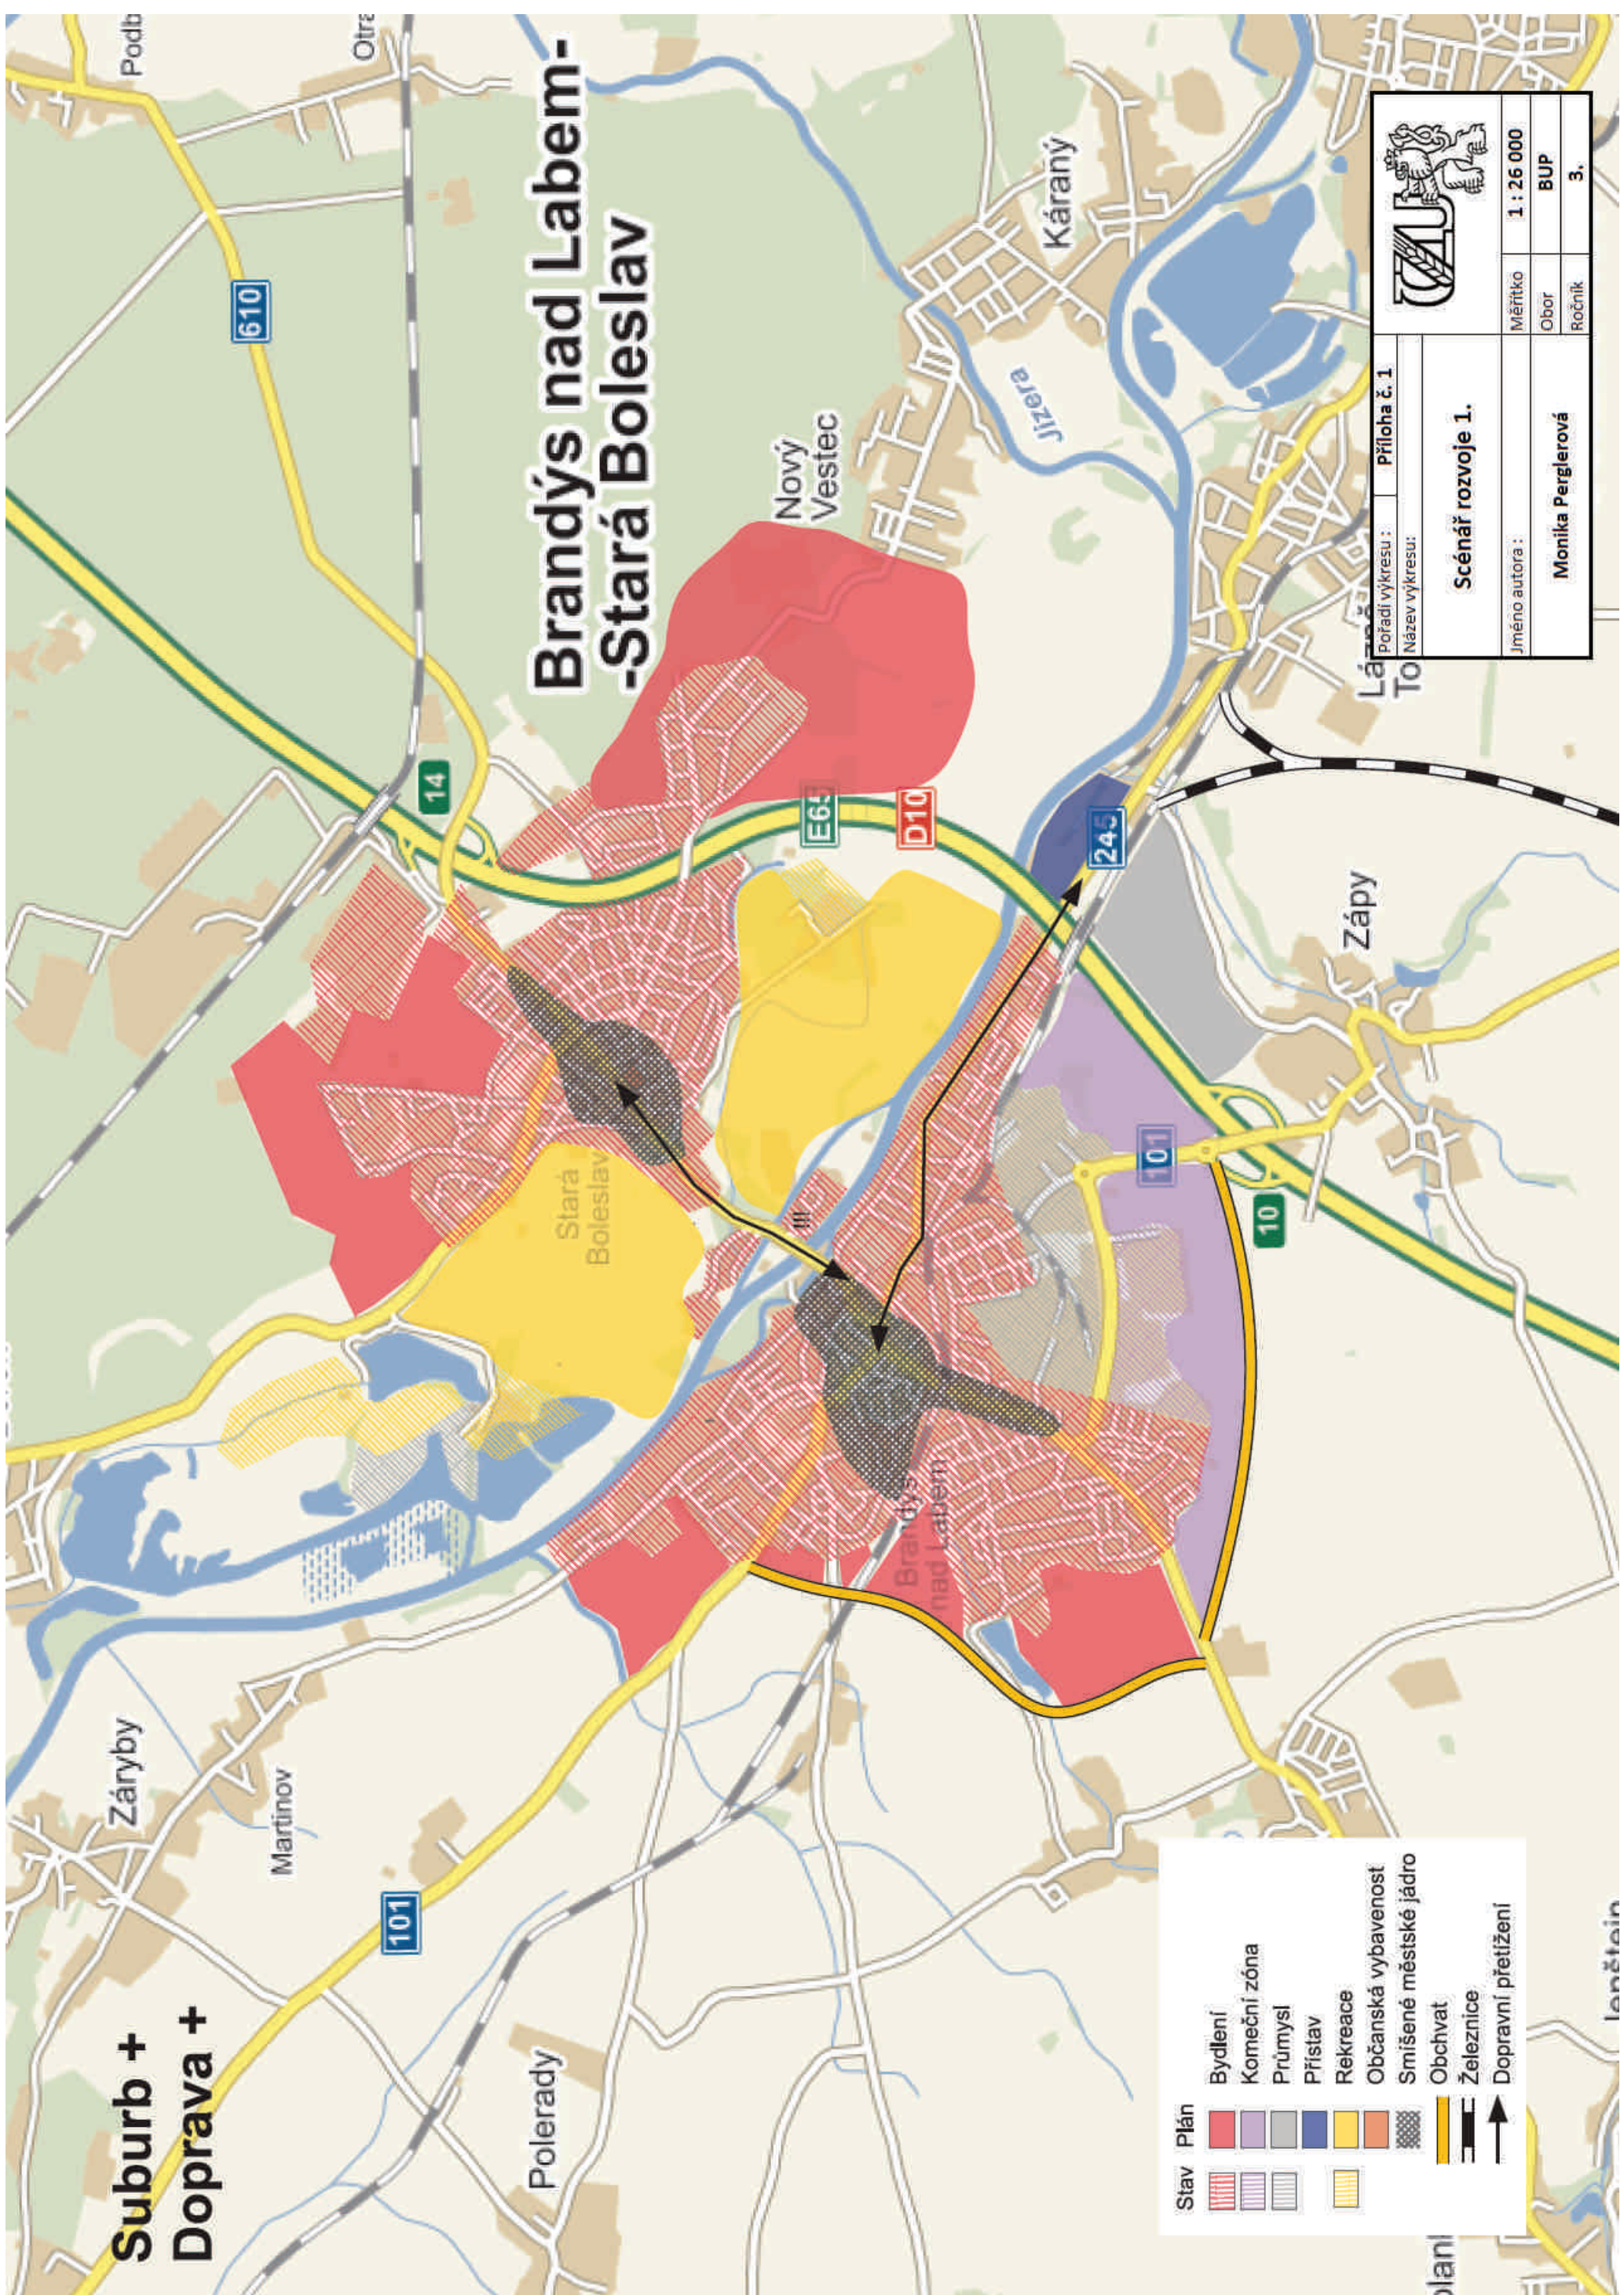

# Brandýs nad Labem- -Stará Boleslav

**Suburb +  
Doprava +**

Stav	Plán	Legenda
[Red hatched]	[Red solid]	Bydlení
[Purple hatched]	[Purple solid]	Komerční zóna
[Grey hatched]	[Grey solid]	Průmysl
[Blue hatched]	[Blue solid]	Přístav
[Orange hatched]	[Orange solid]	Rekreace
[Brown hatched]	[Brown solid]	Občanská vybavenost
[Mixed hatched]	[Mixed solid]	Smišené městské jádro
[Yellow hatched]	[Yellow solid]	Obchvat
[Black hatched]	[Black solid]	Železnice
[Arrow hatched]	[Arrow solid]	Dopravní přetižení

	Pořadí výkresu :	Příloha č. 1
	Název výkresu :	
<b>Scénář rozvoje 1.</b>		
Jméno autora :	Obor :	Měřítko : 1 : 26 000
Monika Perglerová	Ročník :	BUP
		3.