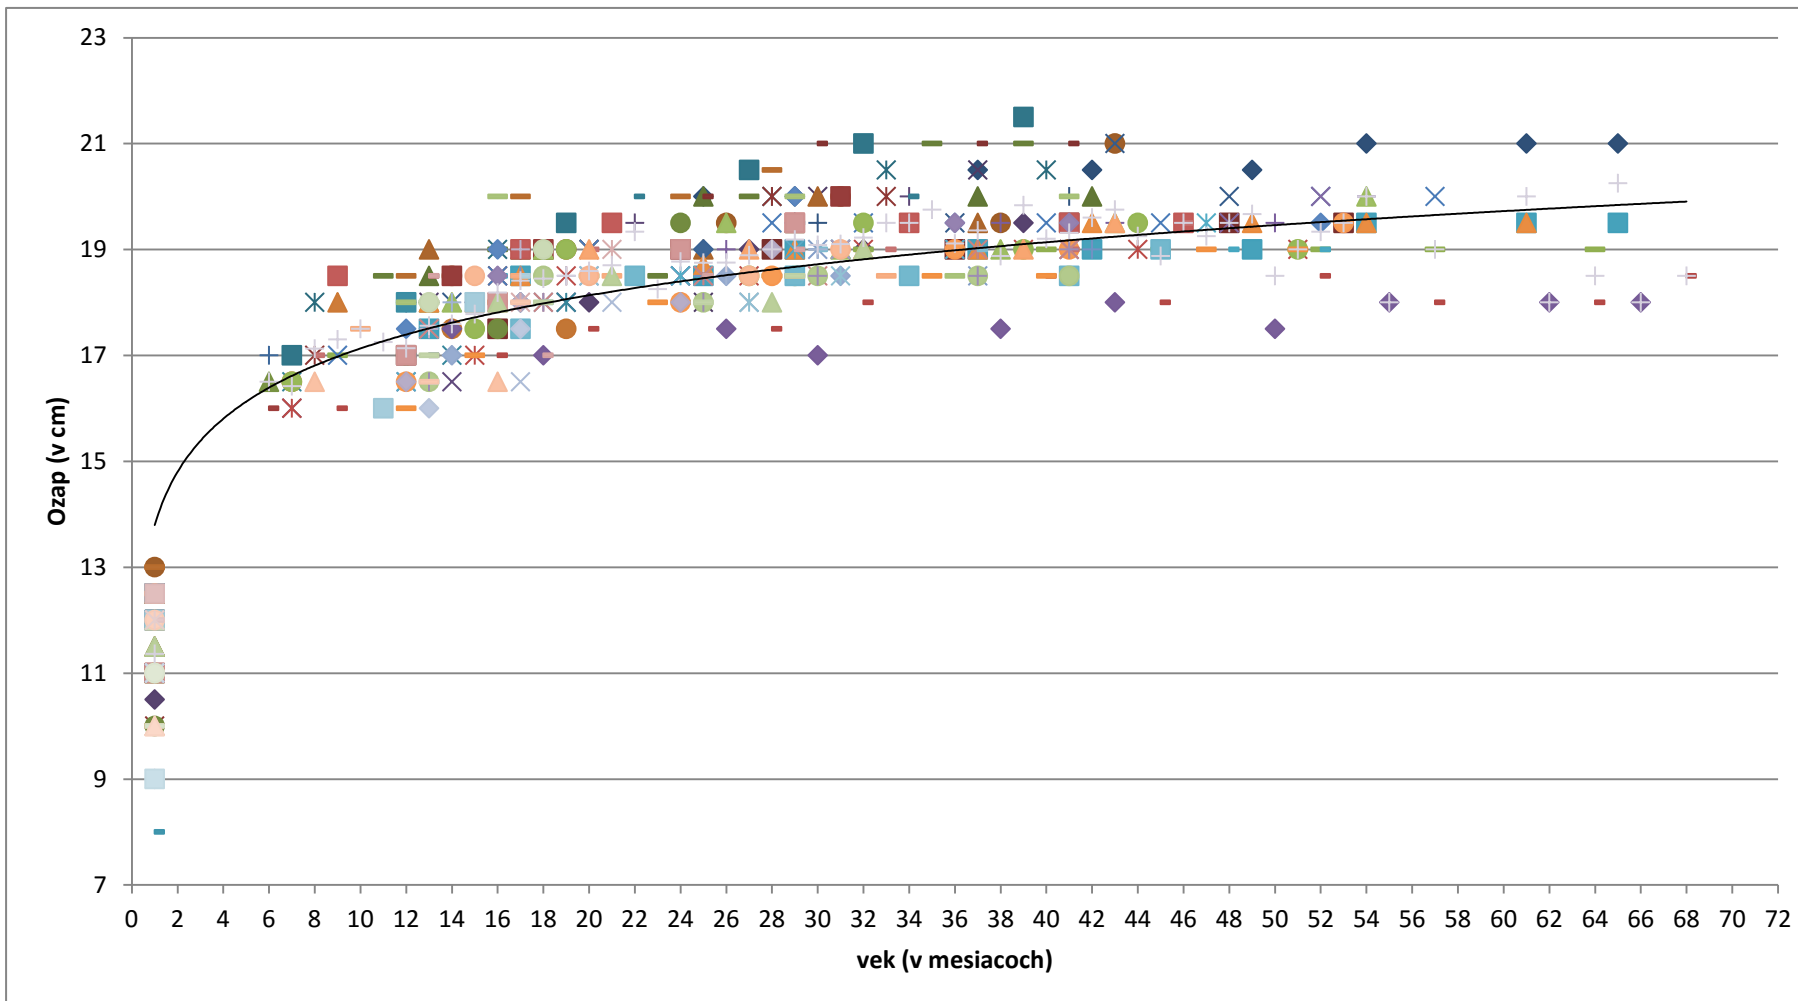

11 PRÍLOHY

Graf 8 *Rastová krivka KVPas Shagya araba od narodenia do 67 mesiaca.*

Graf 9 *Rastová krivka KVPal Shagya araba od 6 do 67 mesiaca.*

Graf 10 *Rastová krivka OH Shagya araba od narodenia do 67 mesiaca.*

Graf 11 *Rastová krivka Ozap Shagya araba od narodenia do 67 mesiaca.*

Graf 8 Rastová krivka KVPas Shagya araba od narodenia do 67 mesiaca.

Graf 9 Rastová krivka KVPal Shagya araba od 6 do 67 mesiaca.

Graf 10 Rastová krivka OH Shagya araba od narodenia do 67 mesiaca.

Graf 11 Rastová krivka Ozap Shagya araba od narodenia do 67 mesiaca.