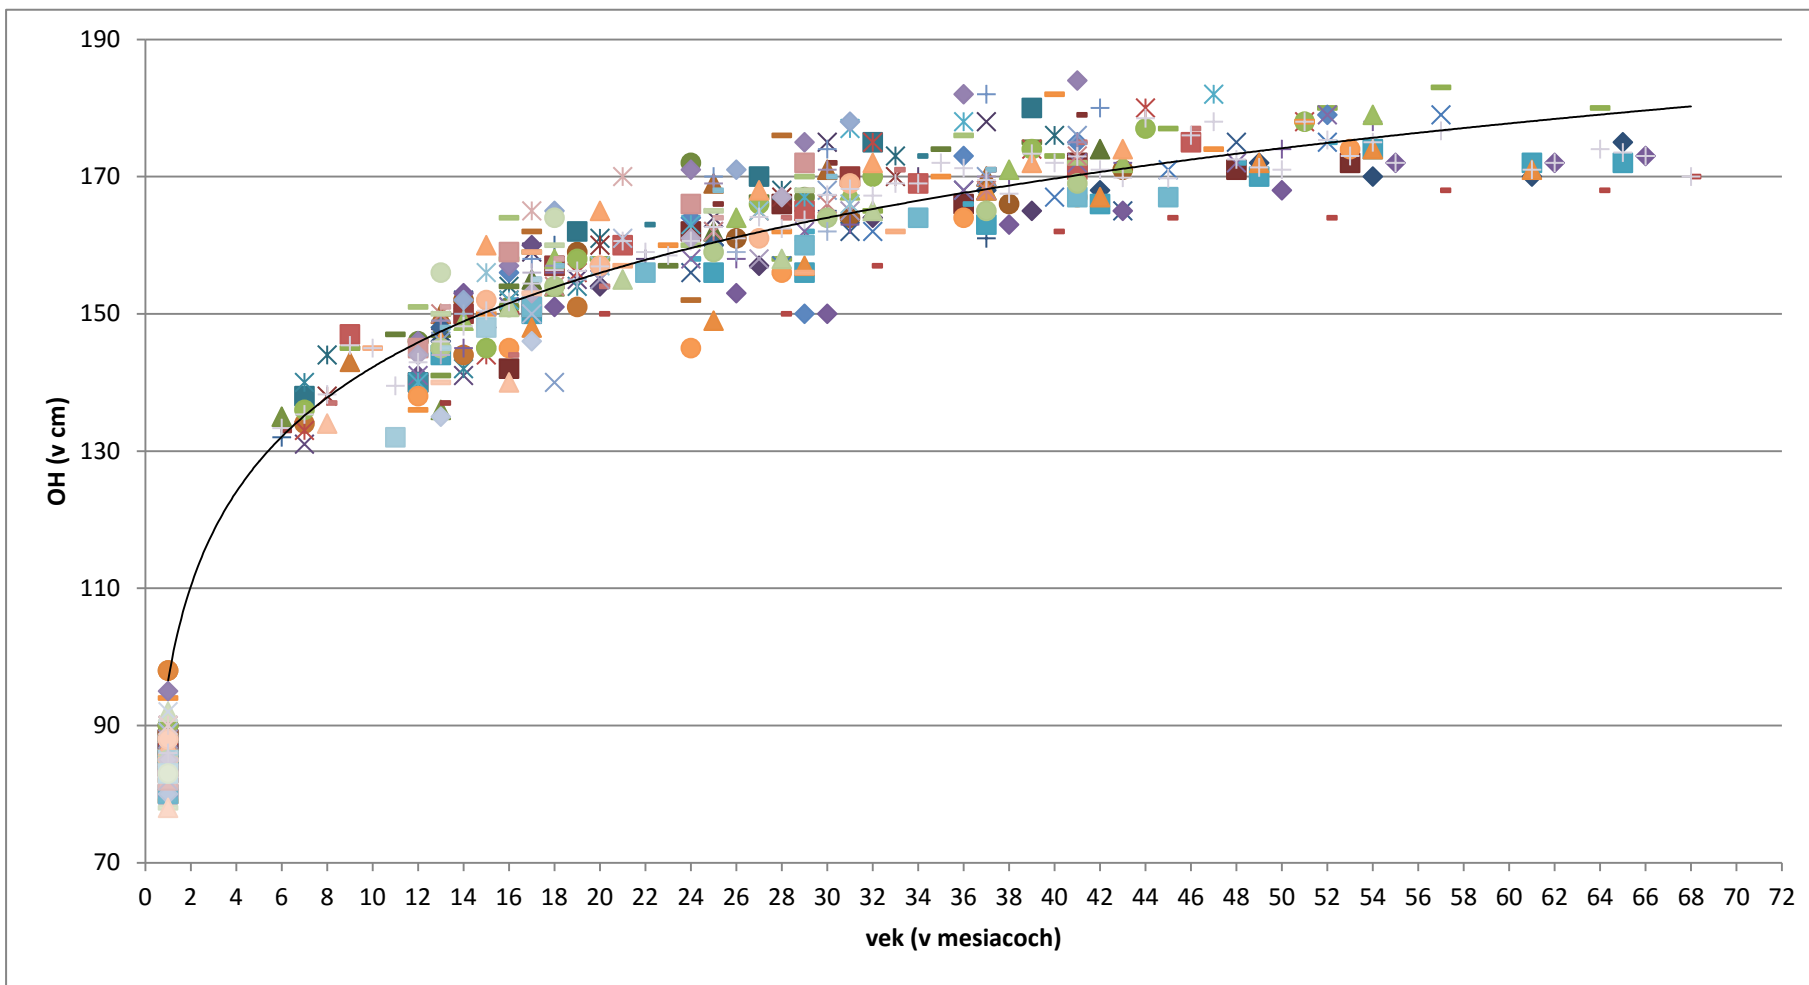

11 PRÍLOHY

Graf 8 *Rastová krivka KVPas Shagya araba od narodenia do 67 mesiaca.*

Graf 9 *Rastová krivka KVPal Shagya araba od 6 do 67 mesiaca.*

Graf 10 *Rastová krivka OH Shagya araba od narodenia do 67 mesiaca.*

Graf 11 *Rastová krivka Ozap Shagya araba od narodenia do 67 mesiaca.*

Graf 8 Rastová krivka KVPas Shagya araba od narodenia do 67 mesiaca.

Graf 9 Rastová krivka KVPal Shagya araba od 6 do 67 mesiaca.

Graf 10 Rastová krivka OH Shagya araba od narodenia do 67 mesiaca.

Graf 11 Rastová krivka Ozap Shagya araba od narodenia do 67 mesiaca.