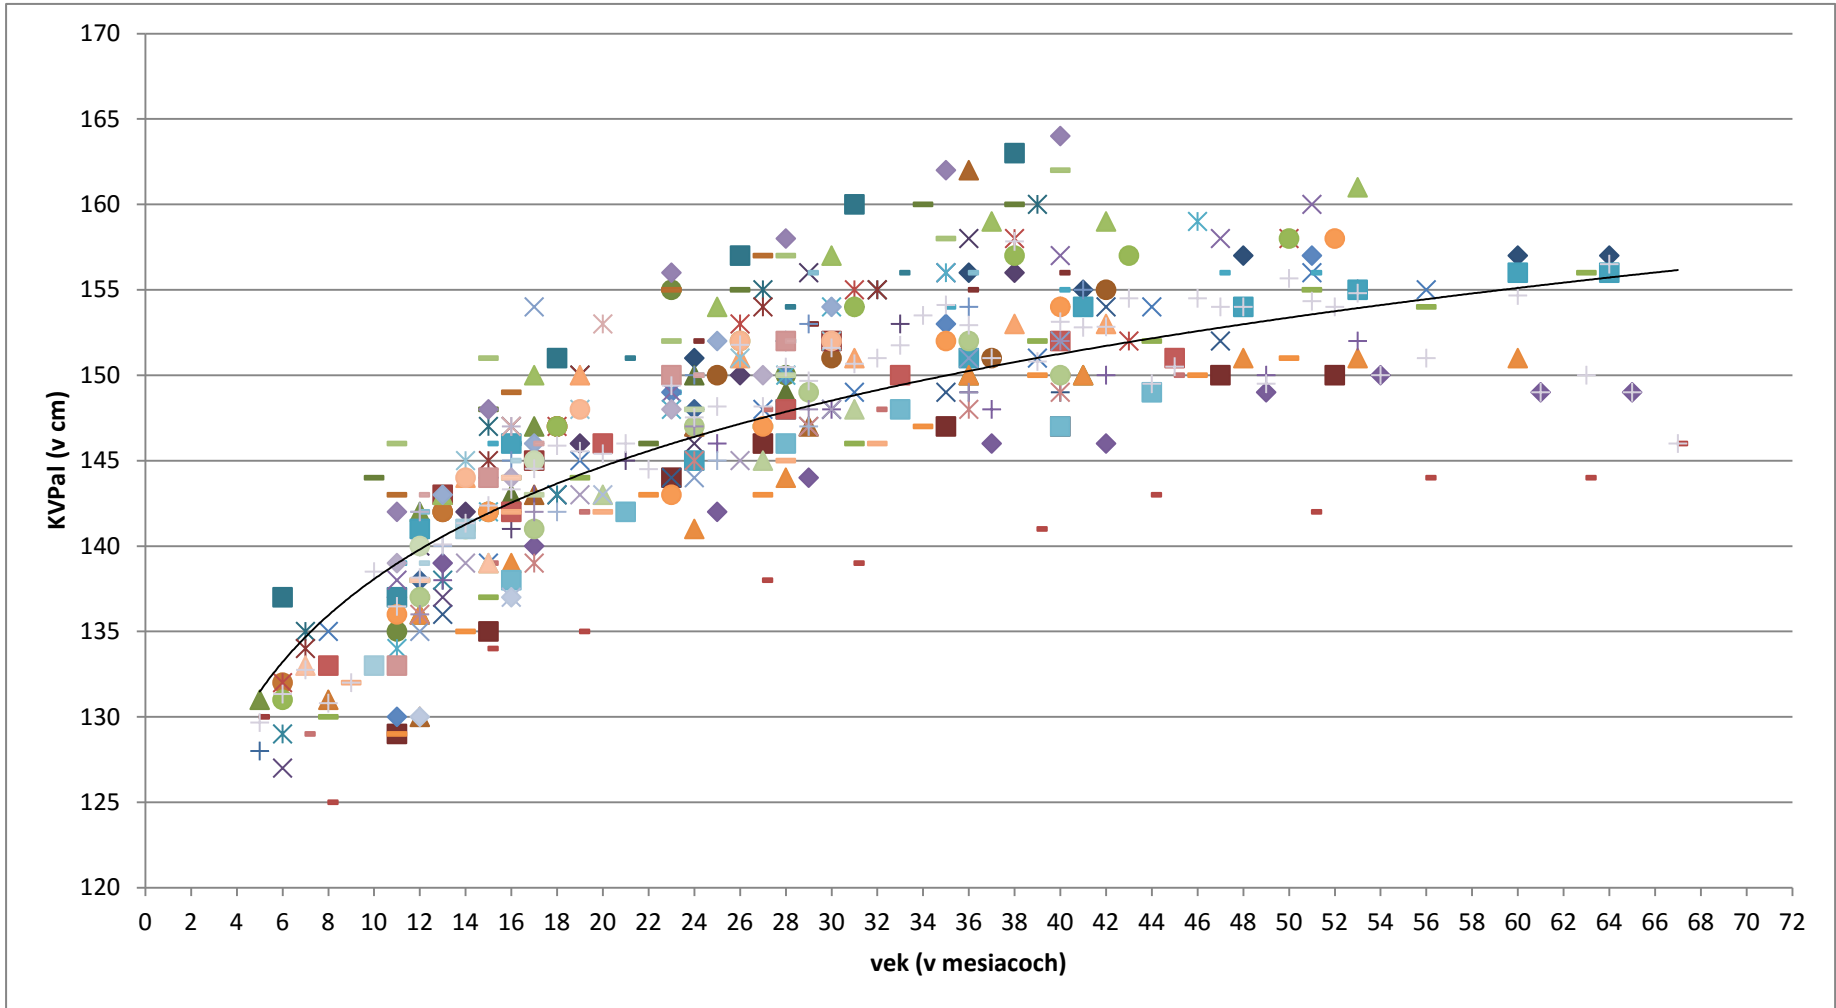

11 PRÍLOHY

Graf 8 *Rastová krivka KVPas Shagya araba od narodenia do 67 mesiaca.*

Graf 9 *Rastová krivka KVPal Shagya araba od 6 do 67 mesiaca.*

Graf 10 *Rastová krivka OH Shagya araba od narodenia do 67 mesiaca.*

Graf 11 *Rastová krivka Ozap Shagya araba od narodenia do 67 mesiaca.*

Graf 8 Rastová krivka KVPas Shagya araba od narodenia do 67 mesiaca.

Graf 9 Rastová krivka KVPal Shagya araba od 6 do 67 mesiaca.

Graf 10 Rastová krivka OH Shagya araba od narodenia do 67 mesiaca.

Graf 11 Rastová krivka Ozap Shagya araba od narodenia do 67 mesiaca.