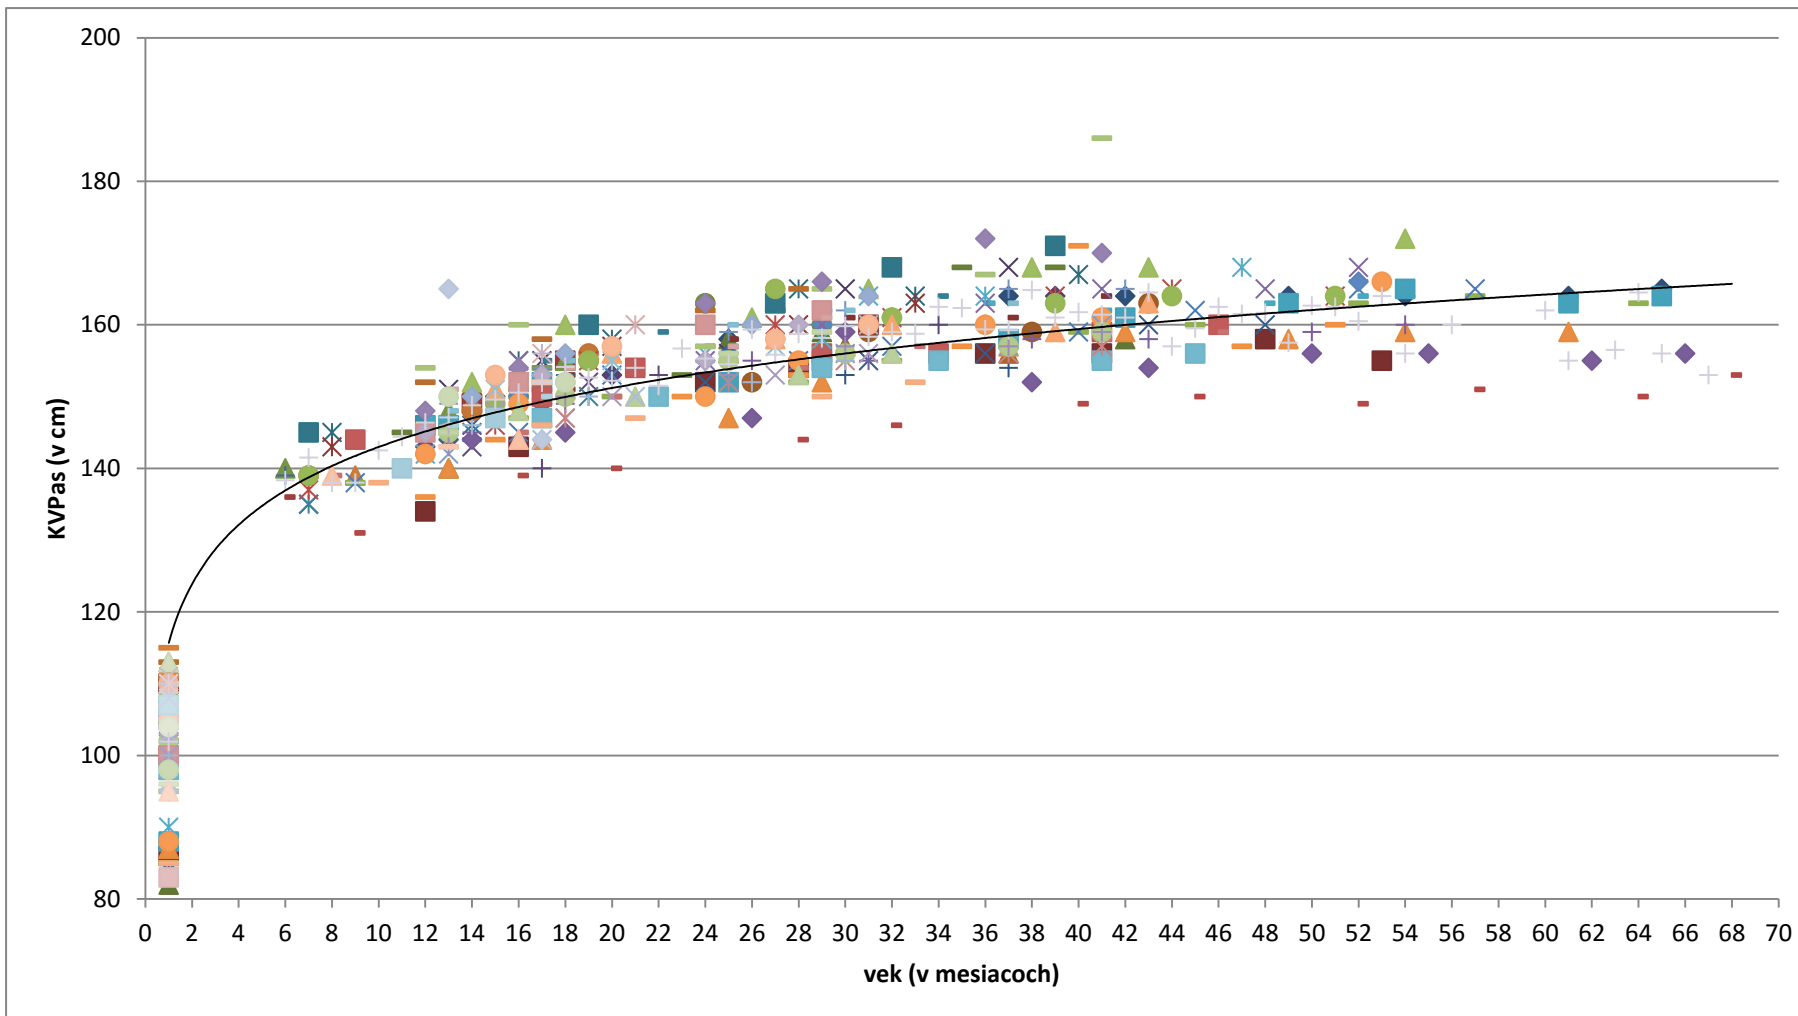

11 PRÍLOHY

Graf 8 *Rastová krivka KVPas Shagya araba od narodenia do 67 mesiaca.*

Graf 9 *Rastová krivka KVPal Shagya araba od 6 do 67 mesiaca.*

Graf 10 *Rastová krivka OH Shagya araba od narodenia do 67 mesiaca.*

Graf 11 *Rastová krivka Ozap Shagya araba od narodenia do 67 mesiaca.*

Graf 8 Rastová krivka KVPas Shagya araba od narodenia do 67 mesiaca.

Graf 9 Rastová krivka KVPal Shagya araba od 6 do 67 mesiaca.

Graf 10 Rastová krivka OH Shagya araba od narodenia do 67 mesiaca.

Graf 11 Rastová krivka Ozap Shagya araba od narodenia do 67 mesiaca.