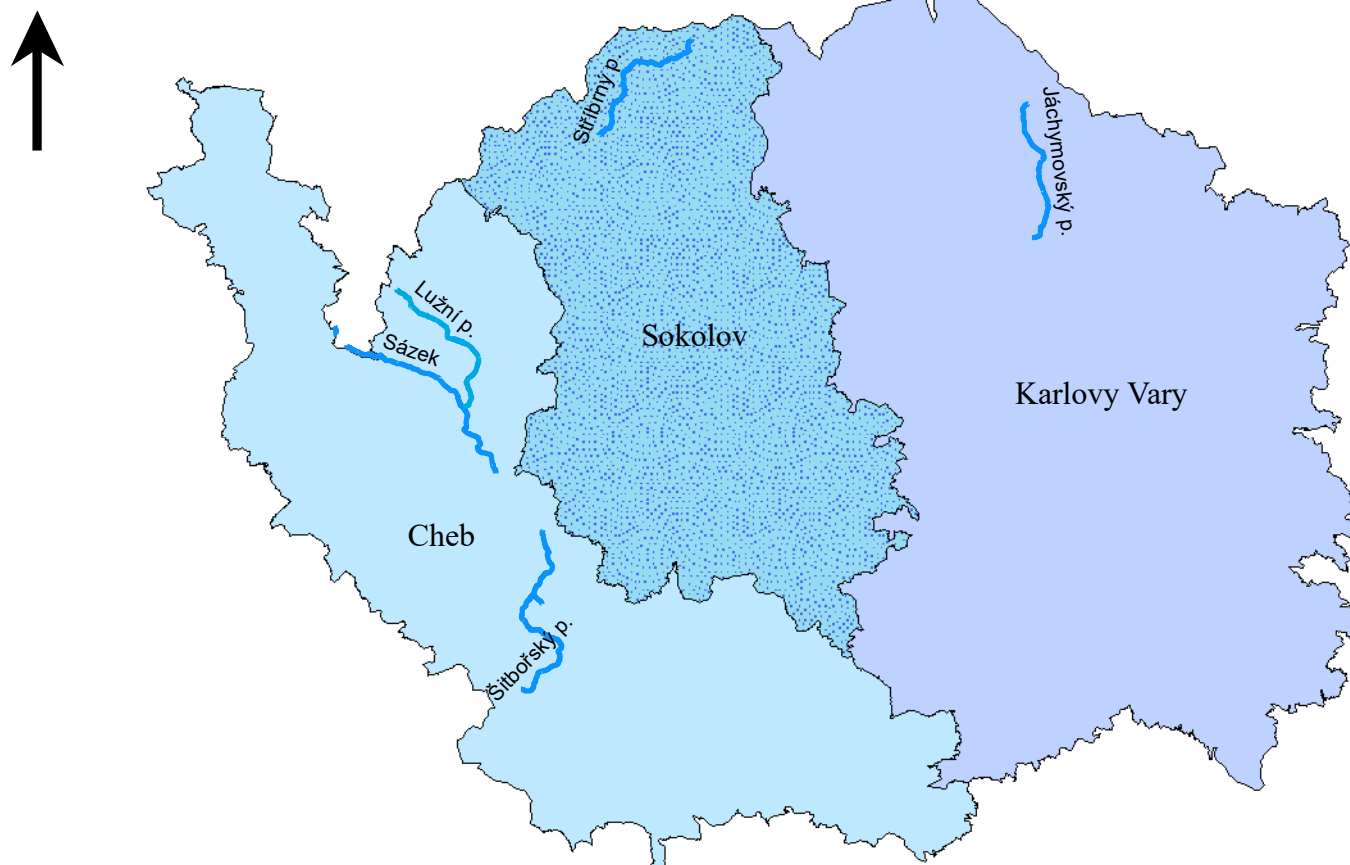

# Vybrané vodní toky Karlovarského kraje

## Legenda

-  Lužní potok
-  Šitborský potok
-  Sázek
-  Stříbrný potok
-  Jáchymovský potok
-  Cheb
-  Karlovy Vary
-  Sokolov