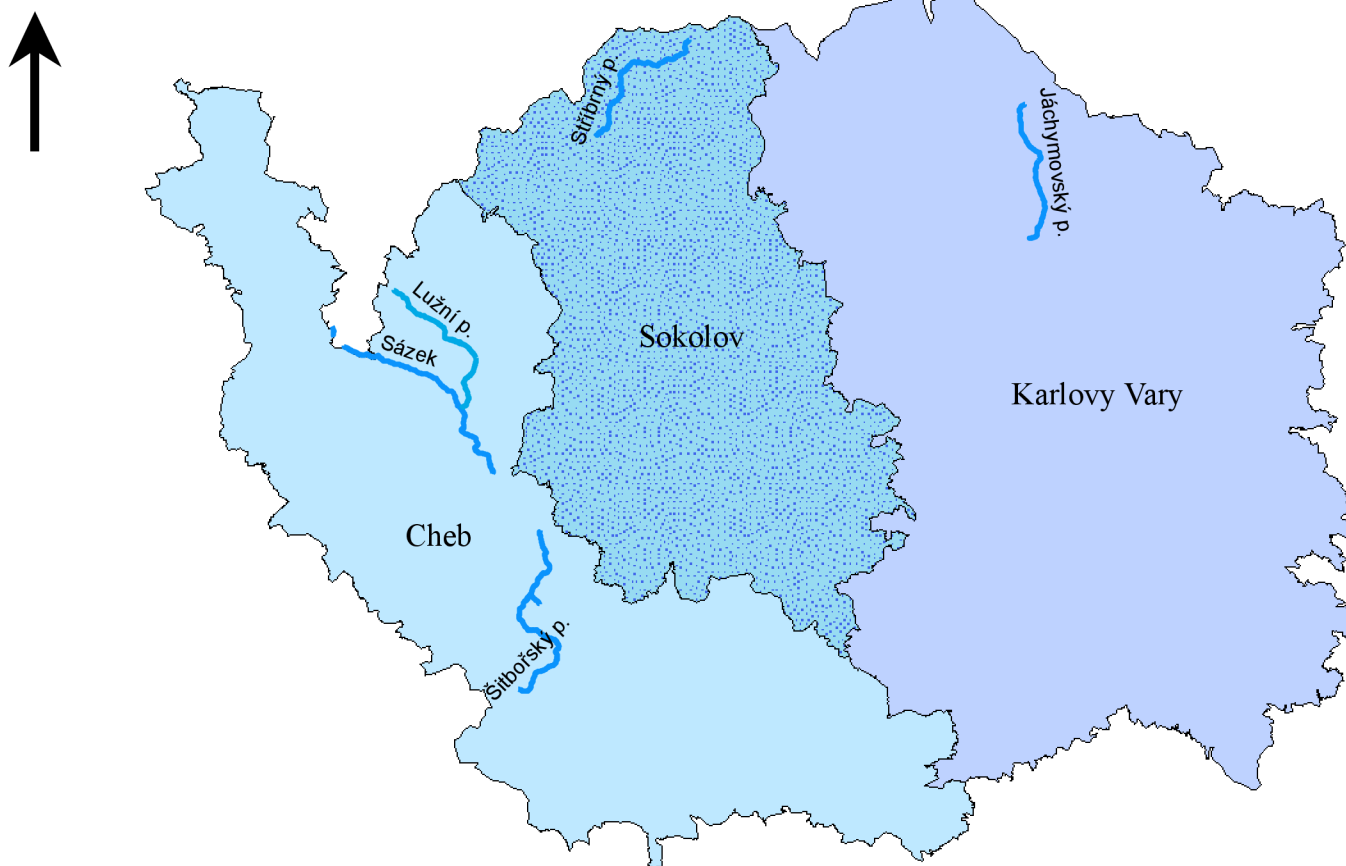

# Vybrané vodní toky Karlovarského kraje

## Legenda

-  Lužní potok
-  Šitborský potok
-  Sázek
-  Stříbrný potok
-  Jáchymovský potok
-  Cheb
-  Karlovy Vary
-  Sokolov