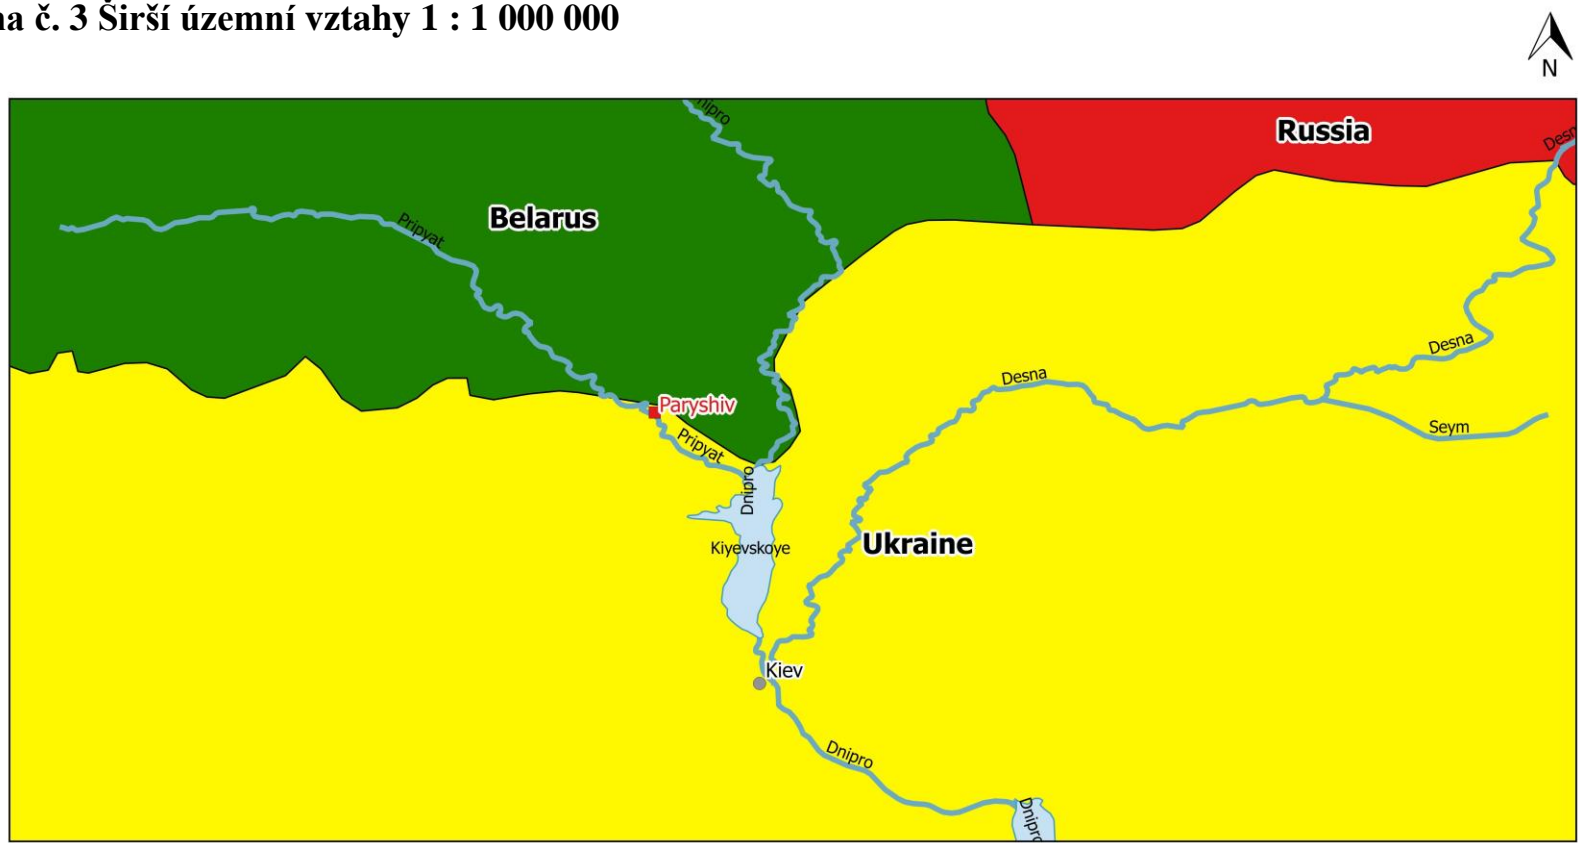

Příloha č. 3 Širší územní vztahy 1 : 1 000 000

- Legenda**
- Mapované území
 - Hlavní město
 - Jezera, nádrže, přehrad, řeky
 - Hranice států
 - Bělorusko
 - Rusko
 - Ukrajina

Пříloha č. 5 Мапа vymazující černobylskou uzavřenou zónу на подkladу základні мапы Украјіны

Příloha č. 6 Vybrané obce

Legenda

- JE Černobyl
- Černobyľská zóna
- Vybrané obce
- Mapované území

Příloha č. 7 Mapované území v černobylské uzavřené zóně