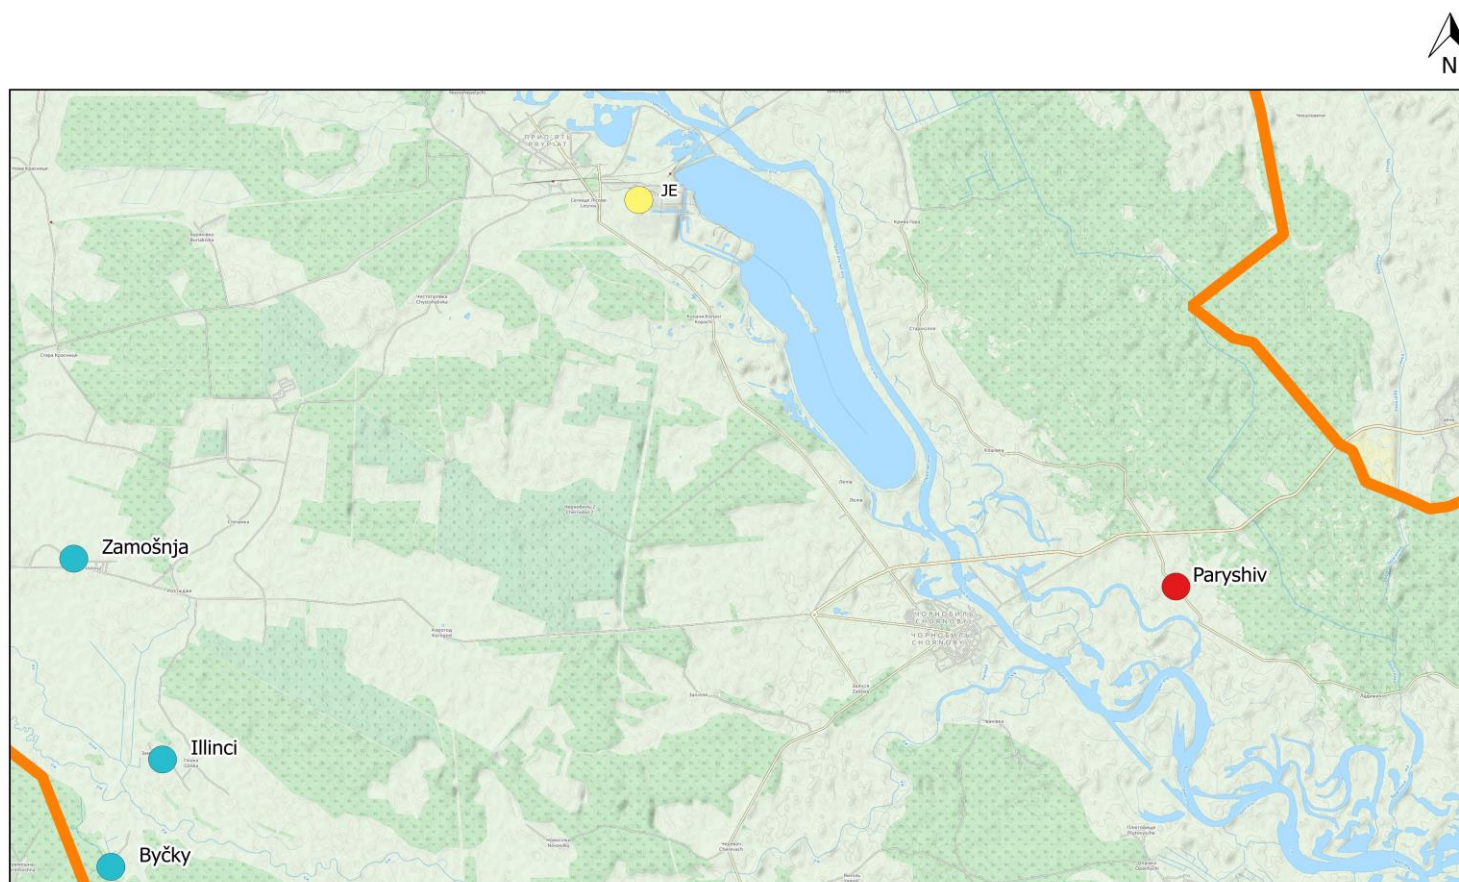

Příloha č. 3 Širší územní vztahy 1 : 1 000 000

- Legenda**
- Mapované území
 - Hlavní město
 - Jezera, nádrže, přehrad, řeky
 - Hranice států
 - Bělorusko
 - Rusko
 - Ukrajina

Пříloha č. 5 Мапа vymazující černobylskou uzavřenou zónу на подkladу základні мапы Украјіны

Příloha č. 6 Vybrané obce

Legenda

- JE Černobyl
- Černobyľská zóna
- Vybrané obce
- Mapované území

Příloha č. 7 Mapované území v černobylské uzavřené zóně