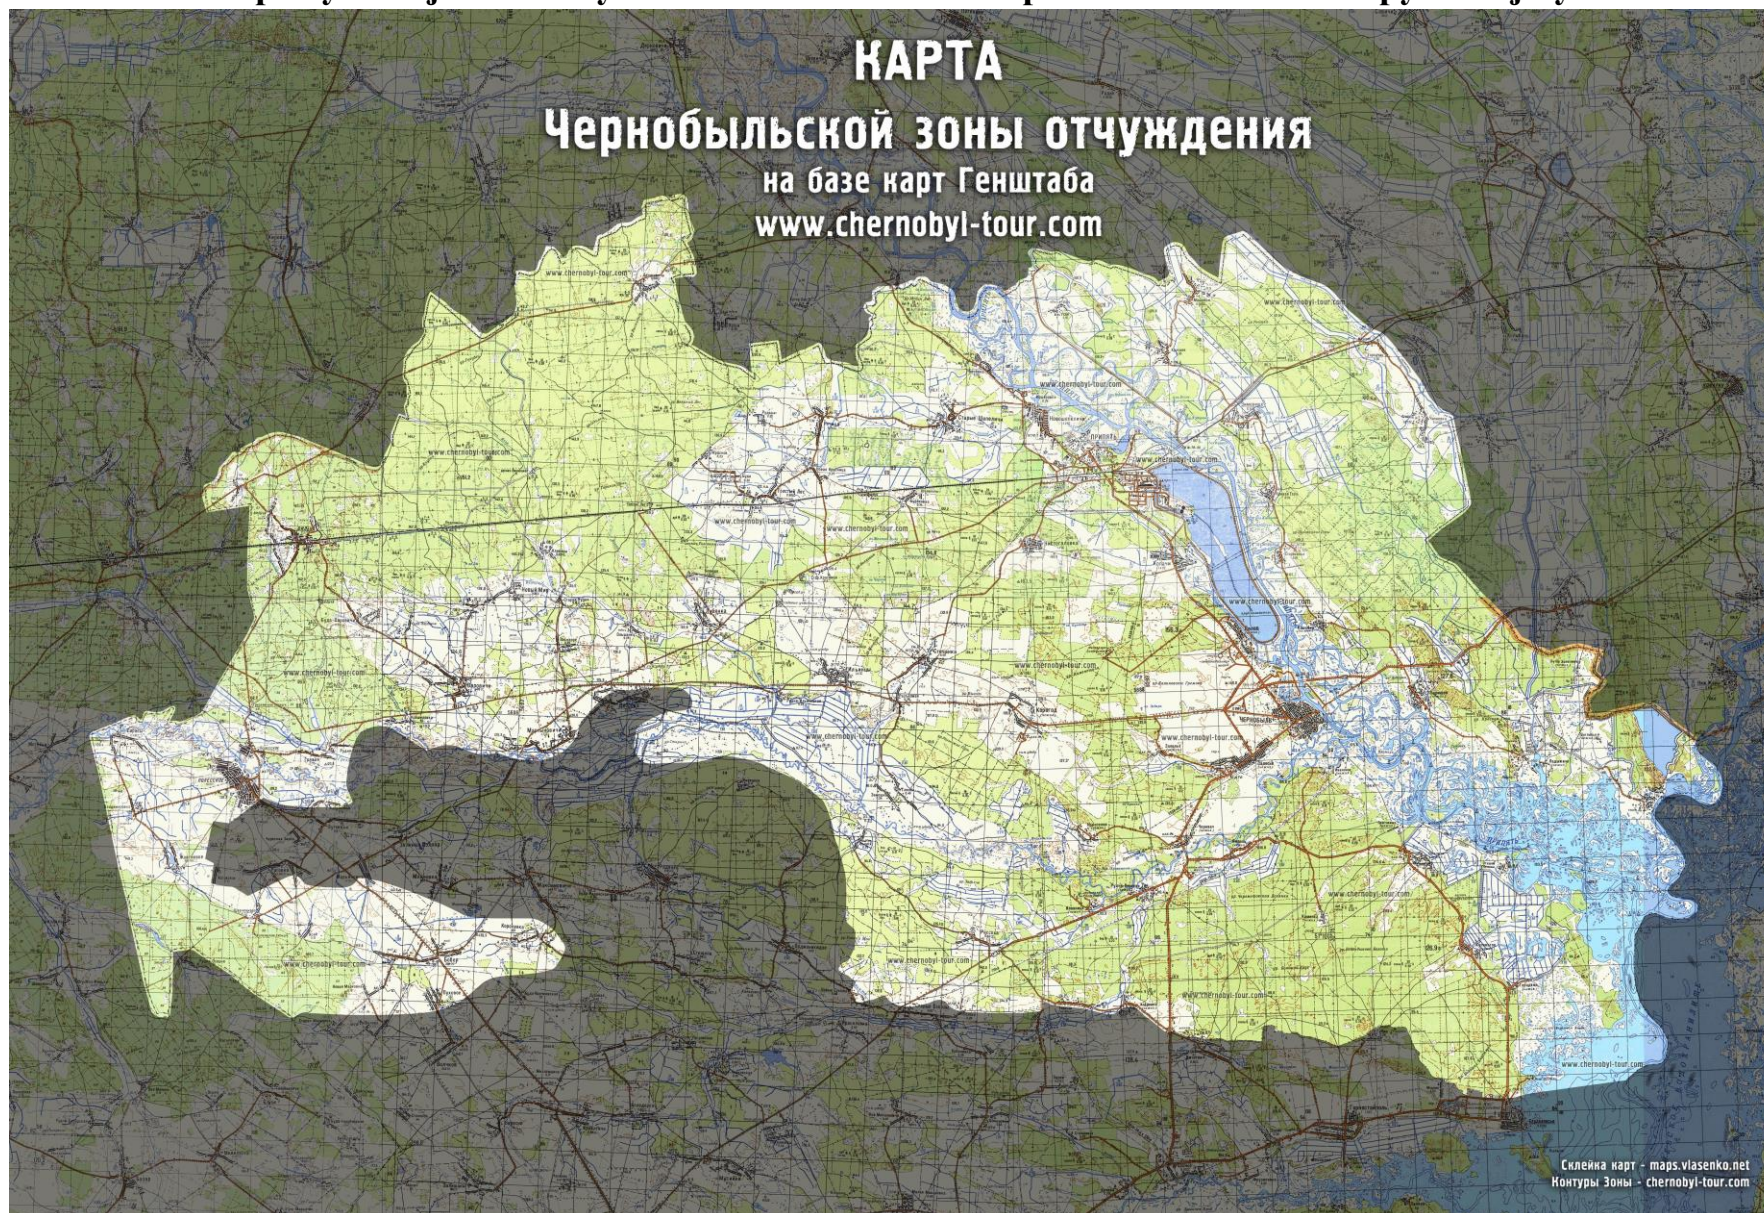

Příloha č. 3 Širší územní vztahy 1 : 1 000 000

- Legenda**
- Mapované území
 - Hlavní město
 - Jezera, nádrže, přehrad, řeky
 - Hranice států
 - Bělorusko
 - Rusko
 - Ukrajina

Пříloha č. 5 Мапа vymazující černobylskou uzavřenou zónу на подkladу základні мапы Украјіны

Příloha č. 6 Vybrané obce

Legenda

- JE Černobyl
- Černobyľská zóna
- Vybrané obce
- Mapované území

Příloha č. 7 Mapované území v černobylské uzavřené zóně