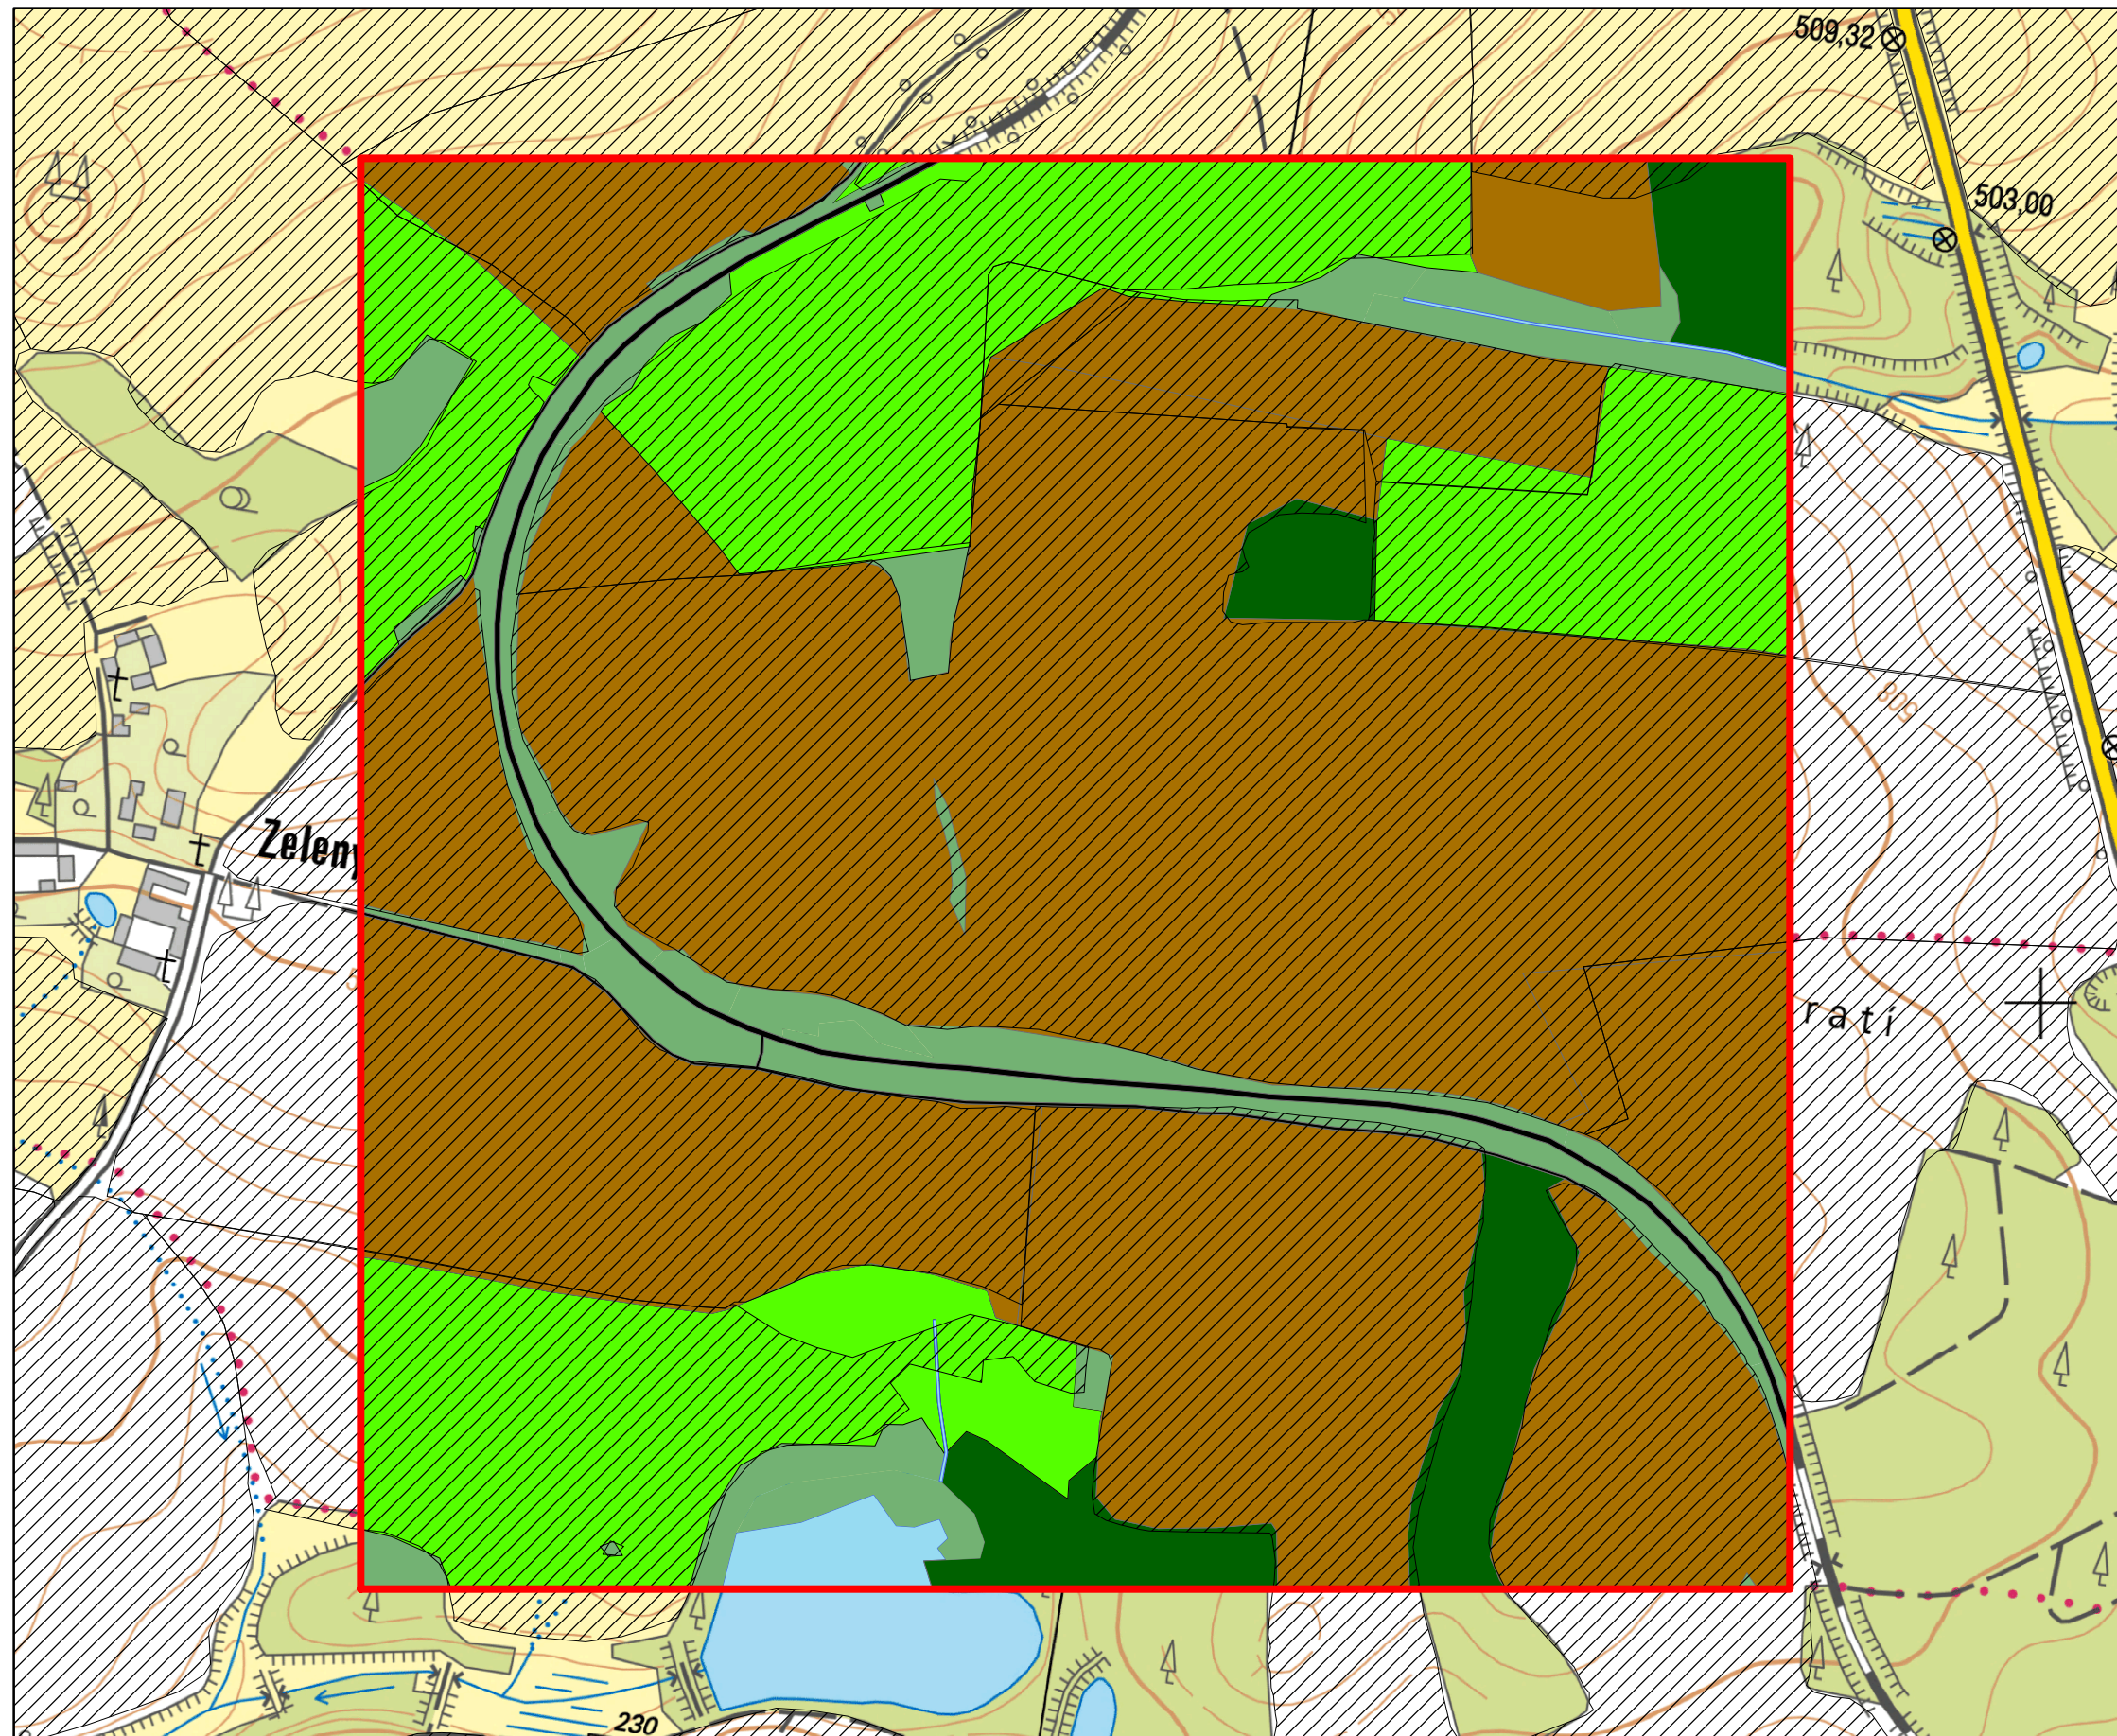

Určování typologie u lokalit na příkladu LFA

	Hranice lokality
	Oblast LFA
Kód land cover	
	11 - Lesní porosty
	12 - Bezlesí
	21 - Orná půda
	22 - TTP
	23 - Chmelnice
	24 - Vinice
	25 - Sady
	26 - Skleníky
	31 - Dřeviná vegetace
	32 - Vysokobilnná veg.
	41 - Vod. plochy
	42 - Vod. Toky
	51 - Zástavba
	52 - Ostatní plochy
	61 - Zpevněné cesty
podklad CENIA	

0 0,125 0,25 0,5 0,75 1 km 1:5 000

Autor: Bc. Štěpánek Petr
ČZU - FŽP - Praha 2015
Vedoucí práce: Ing. Šímová Petra PhD.
Číslo vydání: 1
©