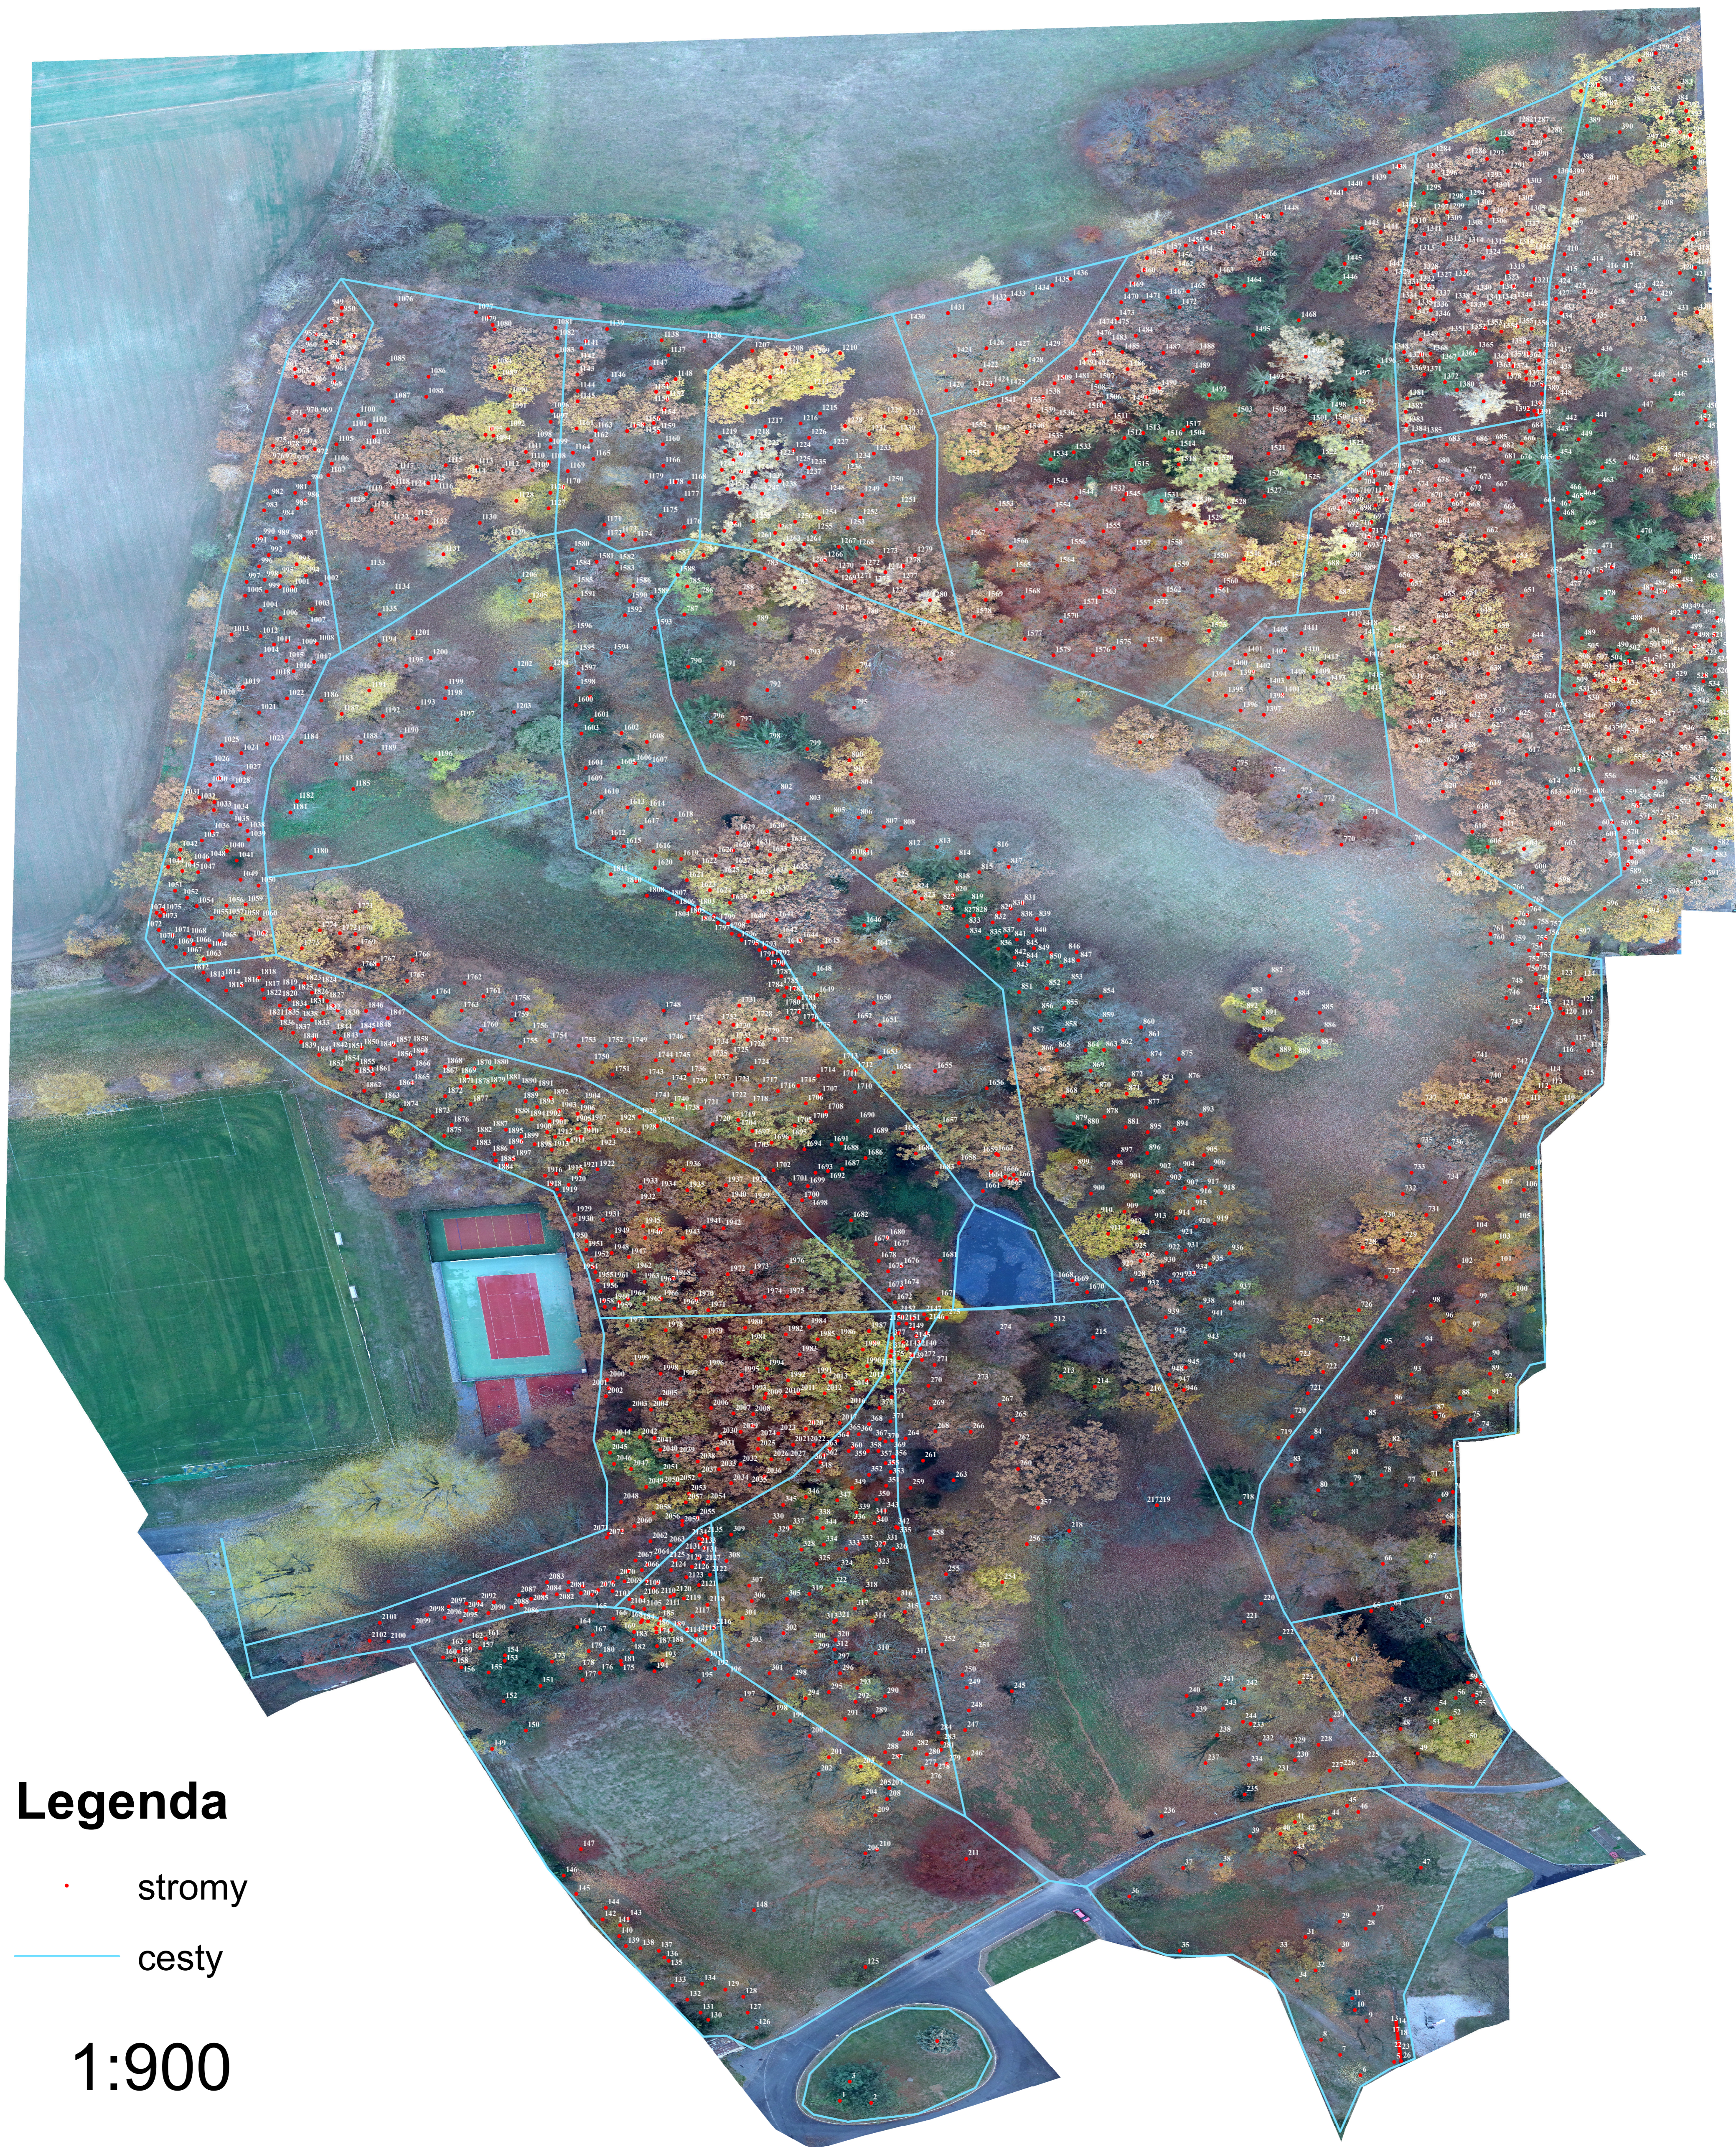

Inventarizační plán zámeckého parku Slabce u Rakovníka

Legenda

- stromy
- cesty

1:900